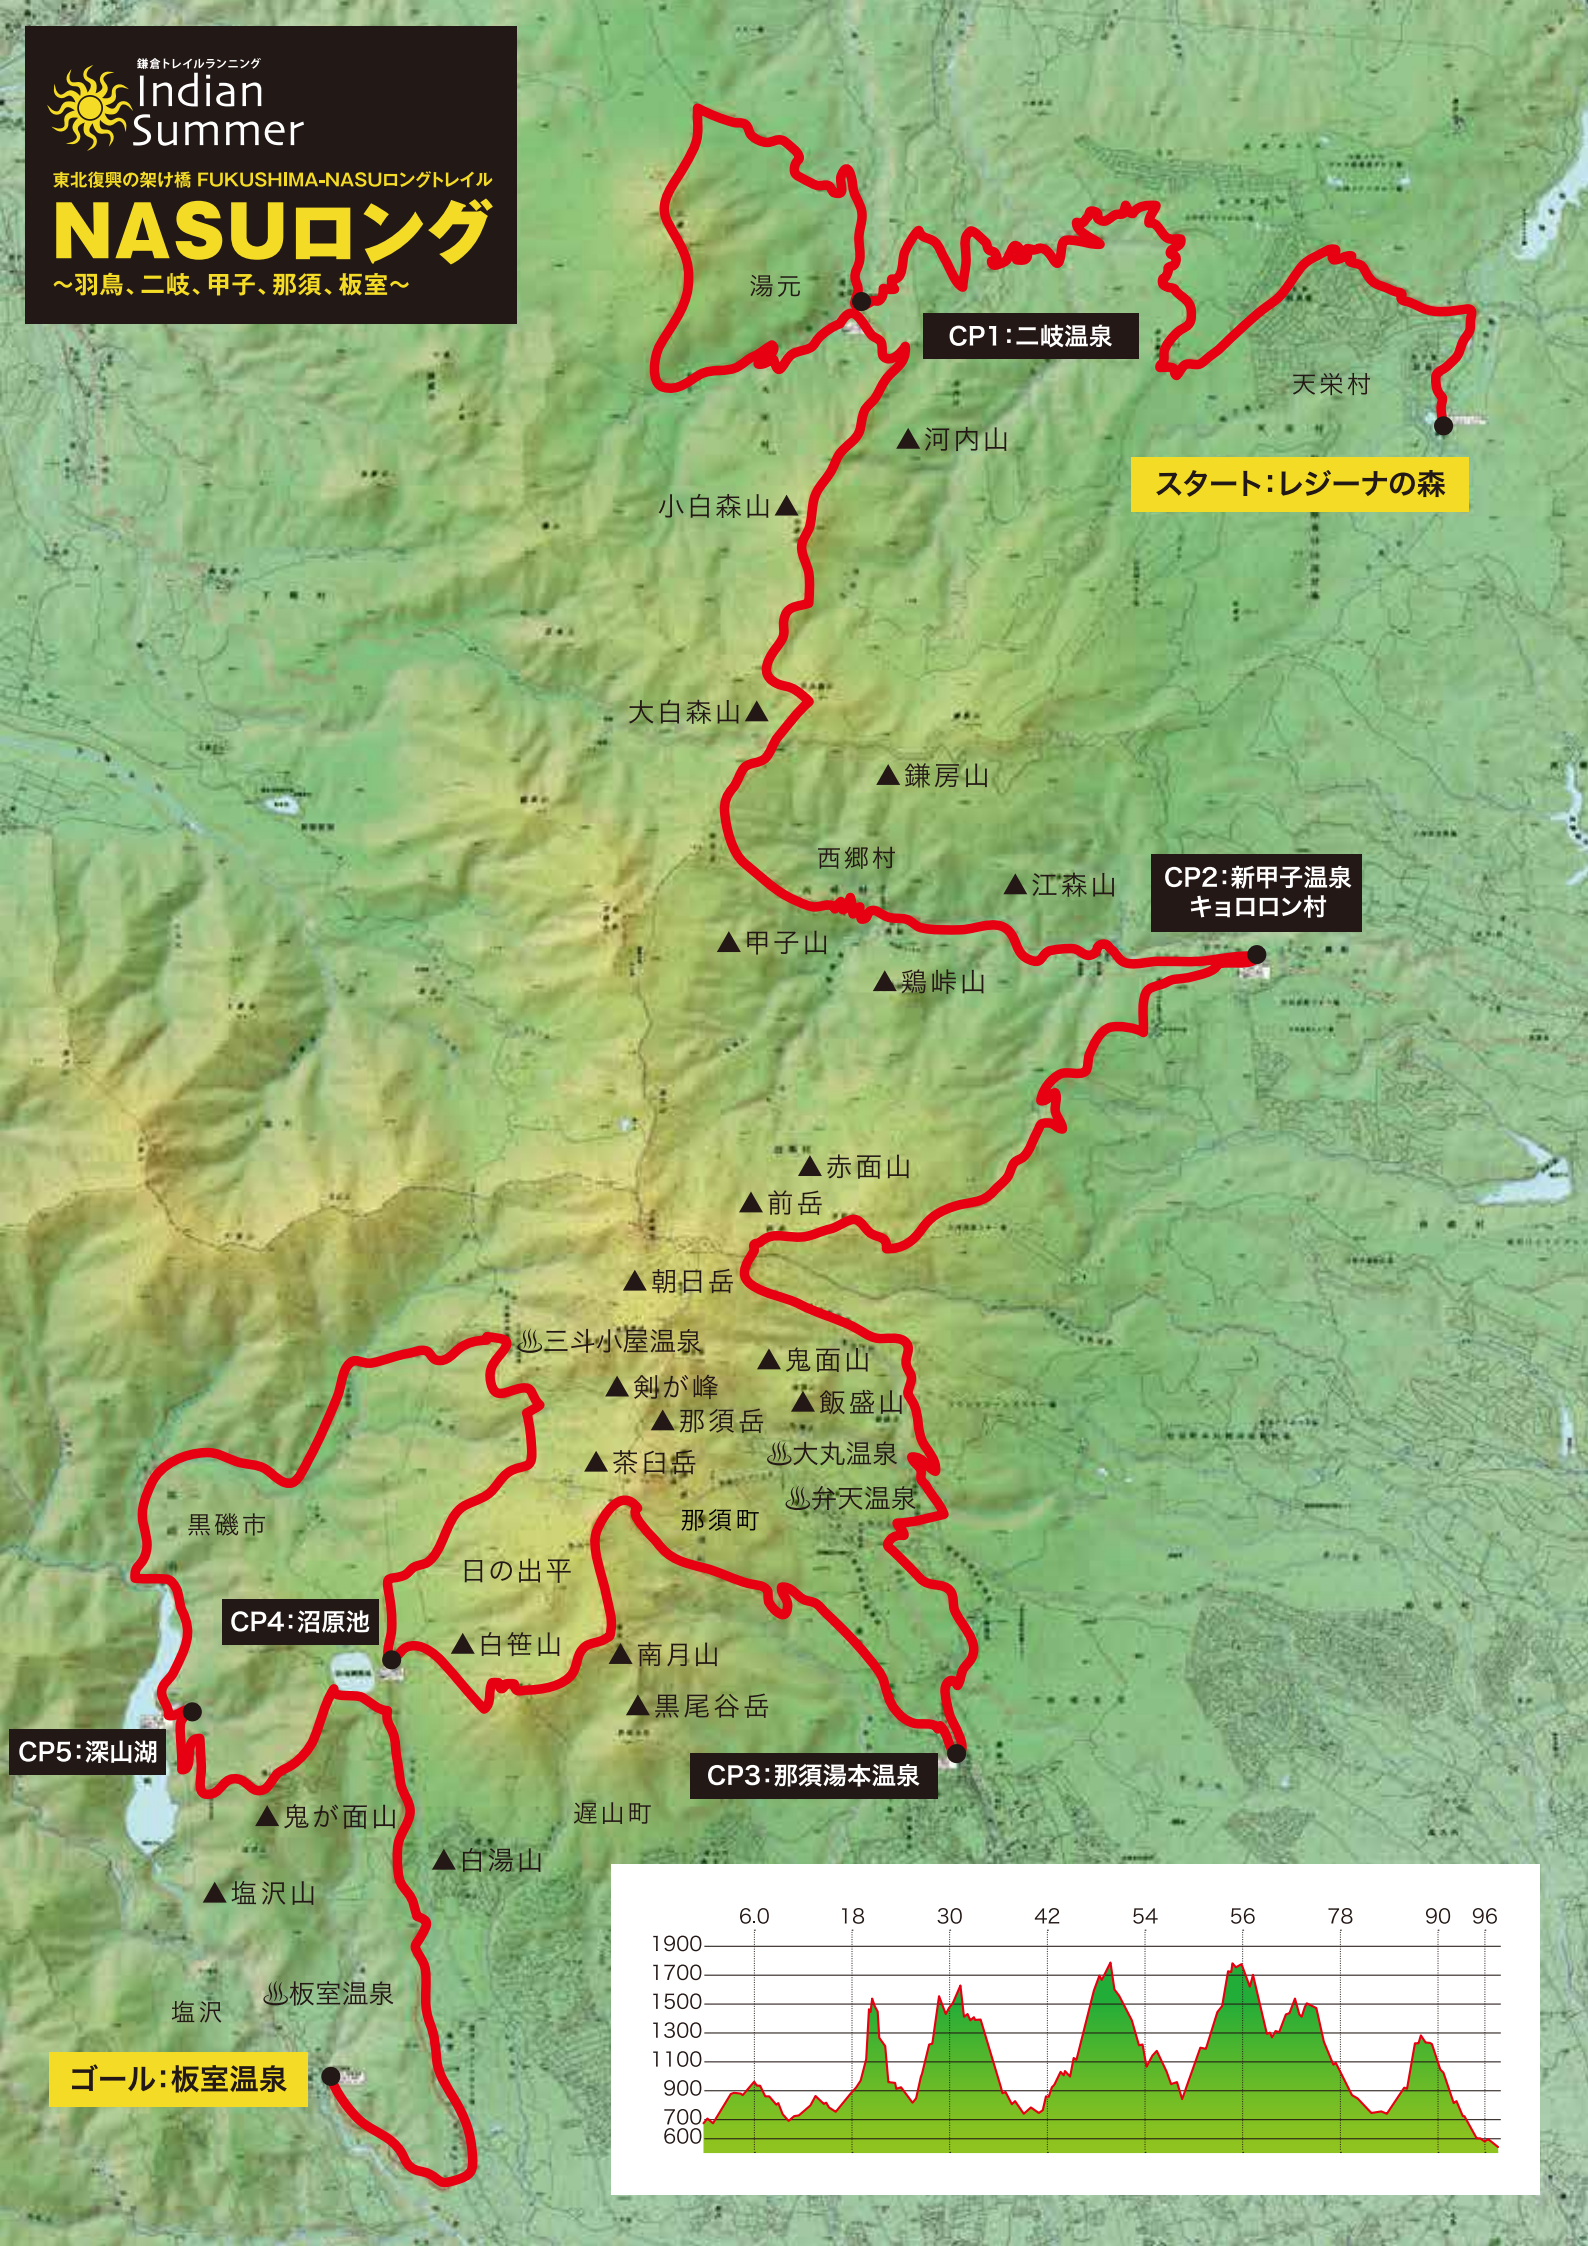

NASUロング

～羽鳥、二岐、甲子、那須、板室～

CP1: 二岐温泉

スタート: レジーナの森

CP2: 新甲子温泉
キョロロン村

CP4: 沼原池

CP5: 深山湖

CP3: 那須湯本温泉

▲江森山

▲甲子山

▲鶏峠山

▲赤面山

▲前岳

▲朝日岳

三斗小屋温泉

▲鬼面山

▲剣が峰

▲飯盛山

▲那須岳

大丸温泉

▲茶臼岳

弁天温泉

黒磯市

日の出平

▲白湯山

▲塩沢山

塩沢

板室温泉